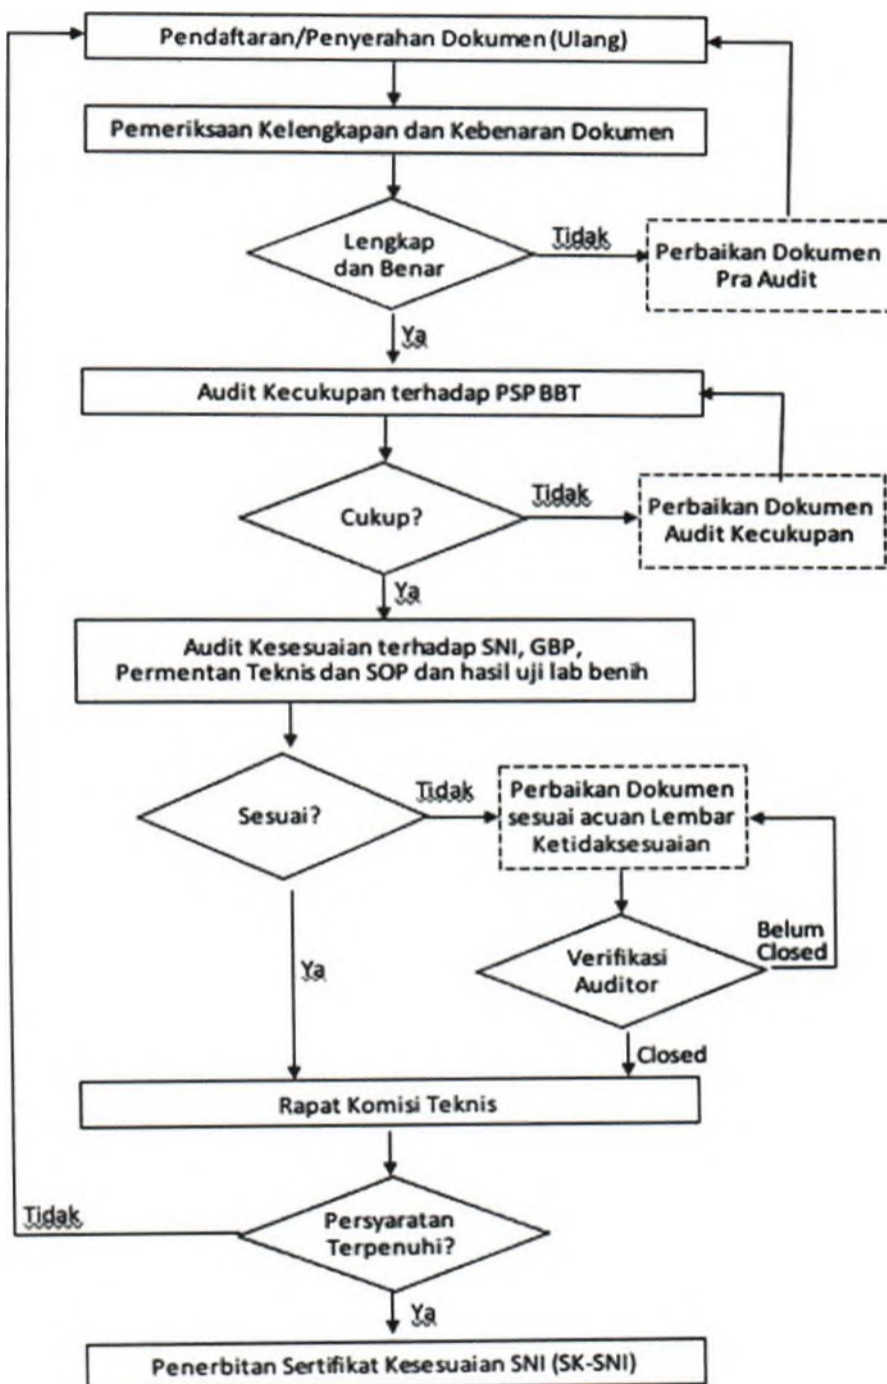

LEMBAGA SERTIFIKASI PRODUK BENIH DAN BIBIT TERNAK DIREKTORAT JENDERAL PETERNAKAN DAN KESEHATAN HEWAN	No. Bagian	: 12
	Terbitan / Revisi	: 2 / 9
	Tanggal Terbit / Revisi	: 1 Januari 2014 / 10 November 2022
LAMPIRAN DIAGRAM ALIR PROSES SERTIFIKASI	Halaman	: 1 dari 1
	Pemeriksa	

12. Diagram Alir Proses Sertifikasi

9